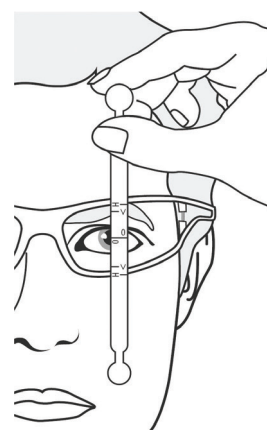

Táto metóda využívajúca systém 3M™ Eyewear Fit pomáha vyhodnotiť 4 prvky dôležité pre ochranu zraku:

Výhľad

Vyhodnotenie pre zaistenie výhľadu používateľov vo všetkých smeroch pohľadu bez výrazných prekážok v zornom poli, ktoré by bránili vo vykonávaní pracovných úkonov.

Pokrytie

Meranie pokrytia vyhodnocuje, nakoľko bezpečnostná ochrana zraku pokrýva oblasti mäkkých tkanív v okolí očí.

Medzery

Meranie medzier vyhodnocuje nadmerné medzery medzi okuliarmi a tvárou. Veľké medzery predstavujú riziko kvôli odlietajúcim časticiam.

Bezpečnosť

Zabezpečenie, aby ochranný prostriedok zraku dobre priliehal k hlave používateľa a počas pohybu nepadal.

Úplná metóda v 6 krokoch je vypracovaná spoločnosťou 3M a je vám k dispozícii.

Ak požadujete viac informácií, kontaktujte, prosím, obchodného zástupcu 3M.