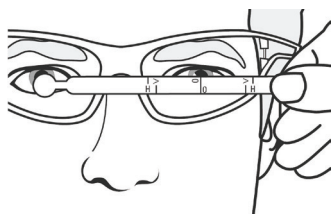

Penová vložka Solus

System 3M™ Eyewear Fit

Keď chcete vybrať ochranné okuliare, ktoré vám dokonale sadnú a budú bezpečné, nie je odhadovanie podľa veľkosti a nastaviteľných prvkov vždy postačujúce.

Moderný systém 3M™ Eyewear Fit predstavuje jednoduchý postup v 6 krokoch, vďaka ktorému vyhodnotíme, či vám okuliare sadnú.

Táto metóda využívajúca systém 3M™ Eyewear Fit pomáha vyhodnotiť 4 prvky dôležité pre ochranu zraku:

Výhľad

Vyhodnotenie pre zaistenie výhľadu používateľov vo všetkých smeroch pohľadu bez výrazných prekážok v zornom poli, ktoré by bránili vo vykonávaní pracovných úkonov.

Pokrytie

Meranie pokrytia vyhodnocuje, nakoľko bezpečnostná ochrana zraku pokrýva oblasti mäkkých tkanív v okolí očí.

Medzery

Meranie medzier vyhodnocuje nadmerné medzery medzi okuliarmi a tvárou. Veľké medzery predstavujú riziko kvôli odlietajúcim časticiam.