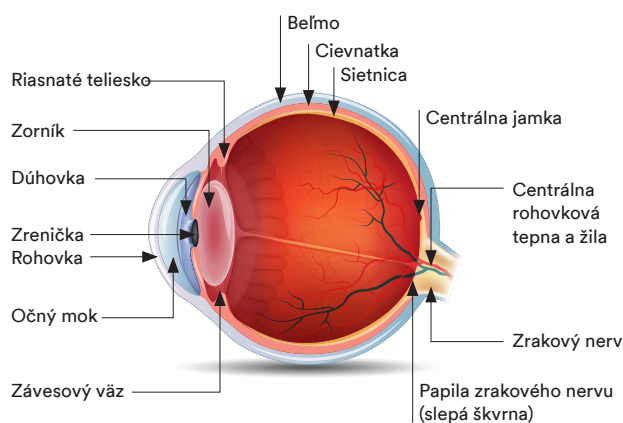

Ľudské oko

- **Rohovka** – je v priamom kontakte s vonkajším prostredím, a preto hrá kľúčovú úlohu v prenose svetelných lúčov. Je to orgán ľudského tela s najvyššou citlivosťou na dotyk.
- **Zrenička** – otvor v strede rohovky (reguluje svetelný tok), funguje podobne ako clona na fotoaparáte. Jej priemer sa mení podľa intenzity svetla.
- **Šošovka** – reguluje ostrosť vďaka svalom vráskovcového telieska. Vekom tieto svaly strácajú silu, čo negatívne ovplyvňuje ostrosť videnia blízkych predmetov (presbyopia, čiže ďalekozrakosť). Šošovka môže stratiť svoju transparentnosť kvôli pôsobeniu infračerveného a ultrafialového žiarenia, čo môže viesť k strate zraku (sivý zákal).
- **Sietnica** – miesto, kde sa všetky svetelné lúče zbierajú a sú odtiaľ v podobe vzruchov prenášané zrakovým nervom do mozgu, kde sa vytvára obraz. Spálené bunky sietnice sú mŕtve už navždy, čo vedie k nenávratnej strate zraku.