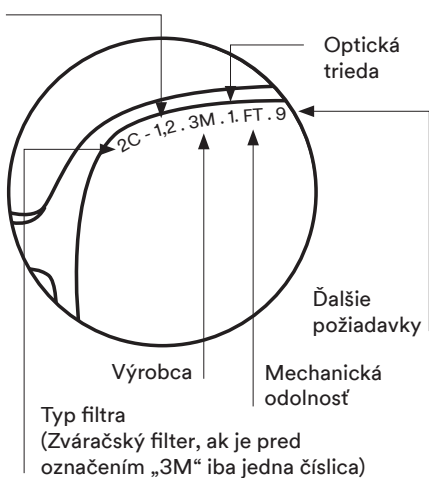

Európske normy

Ochranné okuliare vybavené nedioptrickými alebo dioptrickými zorníkmi sú radené do triedy OOPP (osobné ochranné pracovné pomôcky) – úroveň 2 (trestná zodpovednosť za nedodržanie zákonných požiadaviek). Ochranné okuliare musia byť otestované a schválené certifikovaným európskym laboratóriom (napr. NSPEC, INRS). Skúšky umožňujú vyhodnotenie výrobku na základe kritérií uvedených v norme EN 166. Symboly uvedené na ráme alebo priezore opisujú primeranú úroveň ochrany podľa získaných výsledkov.

EN 166: Všeobecné špecifikácie (ochranné okuliare, zorníky a korekčné šošovky)

EN 169: Zváračské filtre.

EN 170: Filtre na UV žiarenie.

EN 171: Filtre na IR žiarenie.

EN 172: Slnéčné filtre na priemyselné použitie.

EN 1731: Špecifikácie pre prostriedky z pletiva na ochranu očí a tváre

Identifikácia značenia zorníkov

Stupeň zatmavenia

Typ filtra zorníka (ochrana)

- 2.2C alebo 3 = ultrafialové (UV)
- 4 = infračervené (IR),
- 5 alebo 6 = slnečné,
- 1,7 až 7 = zväračský filter, pokiaľ nie je uvedený stupeň zatmavenia

Stupeň zatmavenia

- 1,2 = číre alebo žlté
- 1,7 = oranžové, minimalizované alebo I/O
- 2,5 = bronzové alebo šedé
- 3,1 = tmavošedé, tmavobronzové alebo zrkadlové

Výrobca: 3M

Optická trieda 1: trvalé používanie

Mechanická odolnosť

- Zvýšená odolnosť (12 m/s) S
- Nárazy predmetov s nízkou energiou (45 m/s) F(T)
- Nárazy predmetov so strednou energiou (120 m/s) F(T)
- Nárazy predmetov s vysokou energiou (190 m/s) F(T)
- T = ochrana proti nárazu pri extrémnych teplotách (-5 °C/+55 °C).

Ďalšie požiadavky

- Skratový elektrický oblúk 8
- Striekajúci roztavený kov 9
- Odolnosť povrchu proti poškodeniu jemnými prachovými časticami K
- Odolnosť proti zahmleniu N