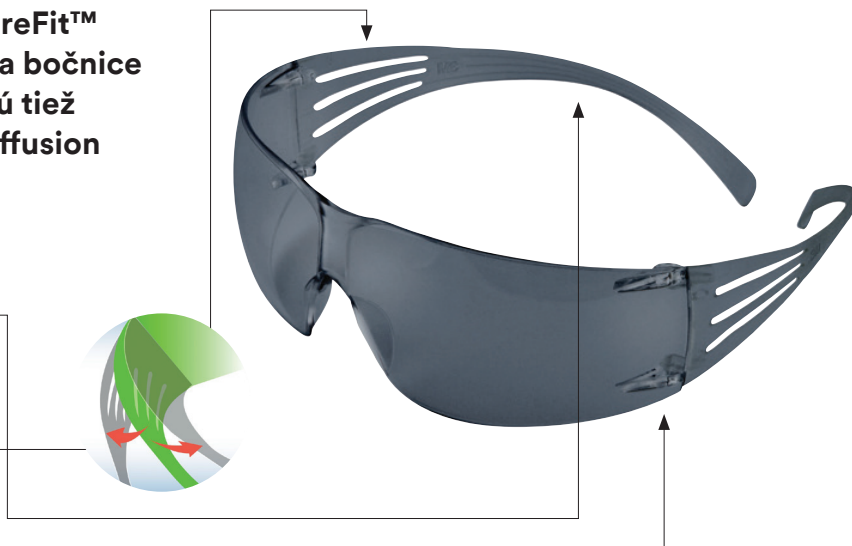

Portfólio 3M™ s povrchovou úpravou Scotchgard

Rada Secure Fit 600, PC

Goggle Gear 500

Solus rady 1000

Solus rady 1000

3M™ Classic

3M™ SecureFit™ SF200

Ochranné okuliare 3M™ SecureFit™ 200 majú bezrámové zorníky a bočnice s pevnou dĺžkou. Bočnice majú tiež technológiu 3M™ Pressure Diffusion Temple na rozloženie tlaku.

- Samonastaviteľné pre prispôsobenie na rôzne veľkosti hlavy
- Technológia 3M™ Pressure Diffusion Temple zaisťuje rozloženie tlaku po celej hlave
- Integrovaný bočný štít zabezpečuje zvýšenú ochranu očí
- Ľahké (18 g)