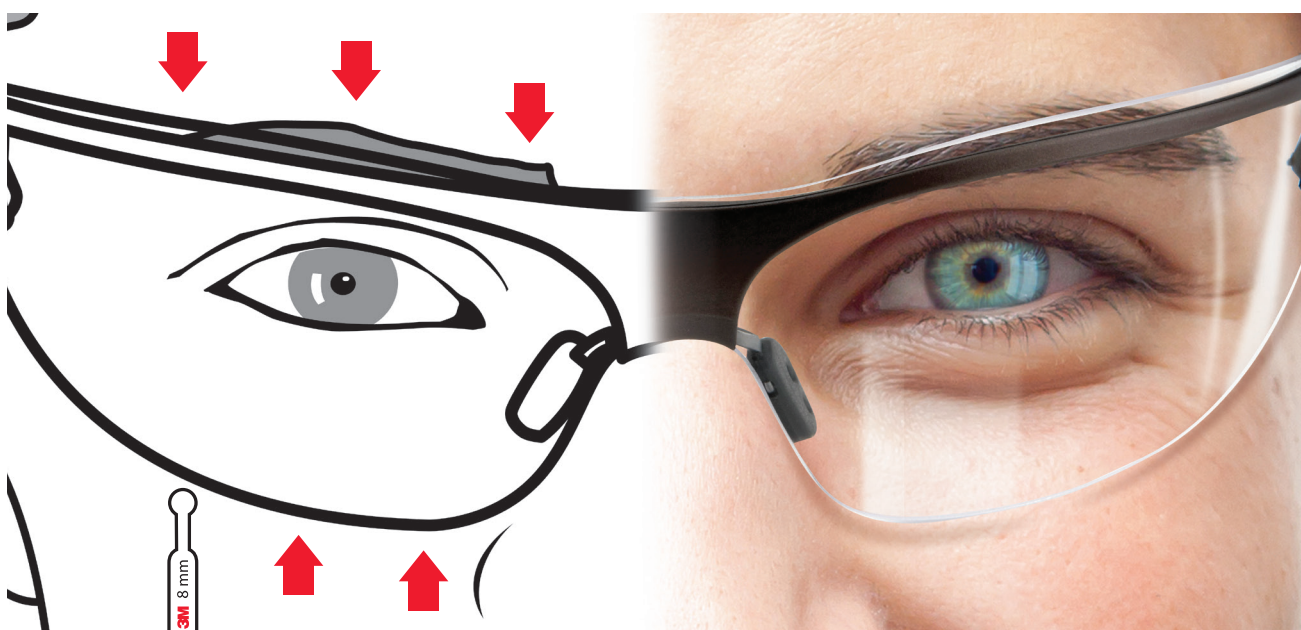

Penová vložka Solus

System 3M™ Eyewear Fit

Keď chcete vybrať ochranné okuliare, ktoré vám dokonale sadnú a budú bezpečné, nie je odhadovanie podľa veľkosti a nastaviteľných prvkov vždy postačujúce.

Moderný systém 3M™ Eyewear Fit predstavuje jednoduchý postup v 6 krokoch, vďaka ktorému vyhodnotíme, či vám okuliare sadnú.

Táto metóda využívajúca systém 3M™ Eyewear Fit pomáha vyhodnotiť 4 prvky dôležité pre ochranu zraku:

Výhľad

Vyhodnotenie pre zaistenie výhľadu používateľov vo všetkých smeroch pohľadu bez výrazných prekážok v zornom poli, ktoré by bránili vo vykonávaní pracovných úkonov.