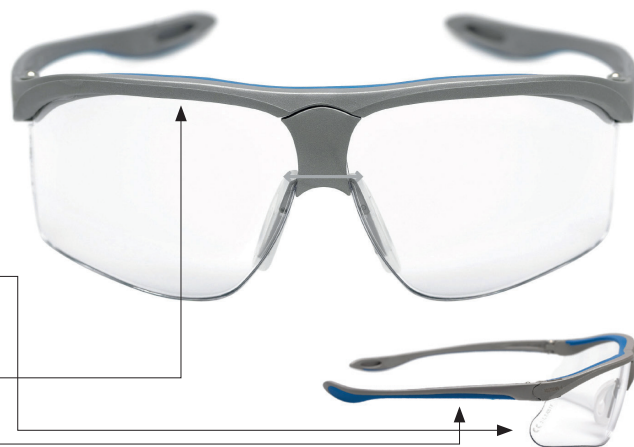

Zaistujú jasný výhľad a odolnosť za rozumnú cenu vďaka povrchu RAS

Odolná úprava proti poškrabaniu

Rada Secure Fit 600, RAS, PC

Maxim Ballistic, RAS

3M™ Maxim Sport

Športové okuliare 3M™ Maxim s moderným dizajnom majú kvalitnú optiku, dvojito vstrekované polstrovanie a ľahký rámček s polykarbonátovými zorníkmi.

- Neuveriteľne ľahký rámček
- Ešte širšia ochrana a široké zorné pole (180°)
- Polstrovaný chránič obočia zaisťuje väčšie pohodlie a pohlcuje nárazy
- Nastaviteľná dĺžka bočníc a šírka zorného poľa

Kód produktu	Popis	Konštrukcia	Povrch	Filter	Mechanická odolnosť
13240-00000M	Maxim Sport – strieborný/modré, PC, číre				FT

3M™ Maxim Hybrid

Okuliare 3M™ Maxim™ Hybrid Goggle predstavujú veľmi ľahký, nízko profilový prostriedok na ochranu zraku, ktorý používateľovi zaisťuje vysoký komfort a jedinečnú ochranu proti kvapkám a mechanickým nebezpečenstvám.