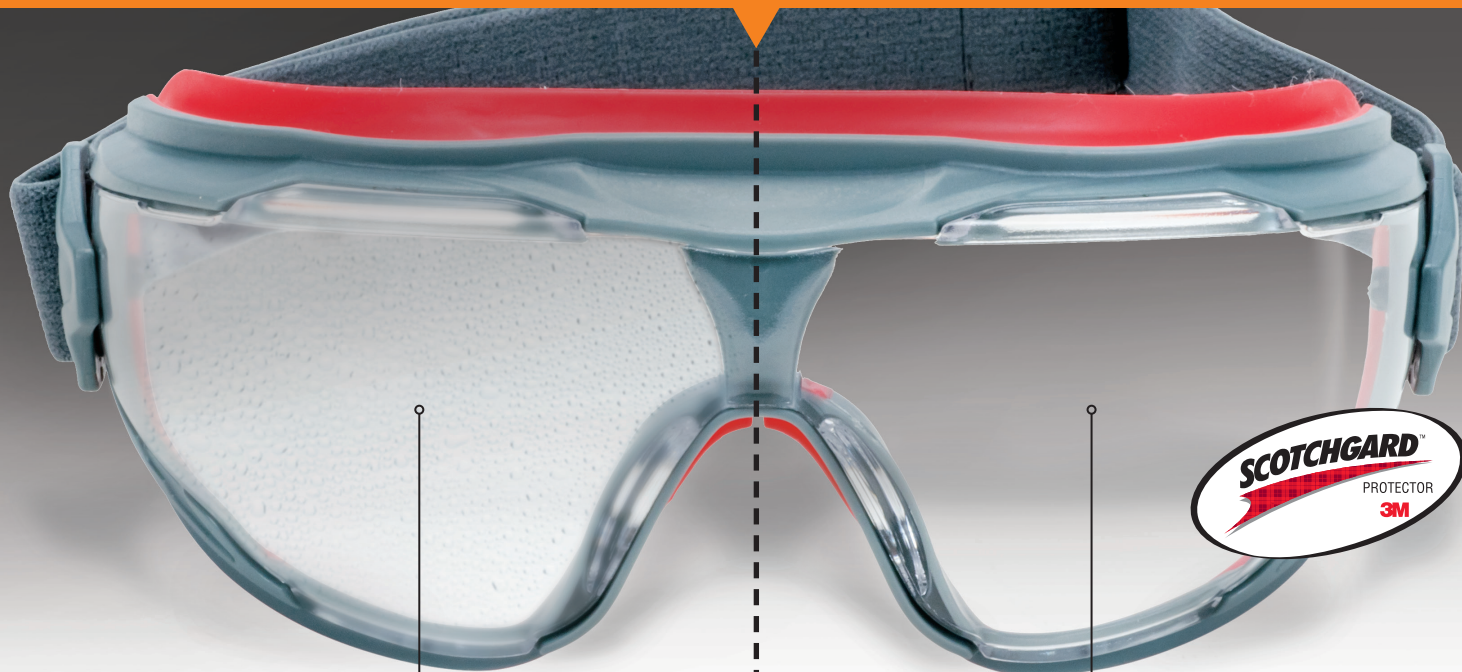

Povrch Scotchgard™

Zabezpečuje pracovníkom jasný výhľad počas dlhšej doby. Povrch Scotchgard Anti-fog je určený na prácu v náročných podmienkach, napríklad v horúcom a vlhkom prostredí, na prácu vnútri aj vonku, pre fyzicky náročné úlohy a klimatizované priestory.