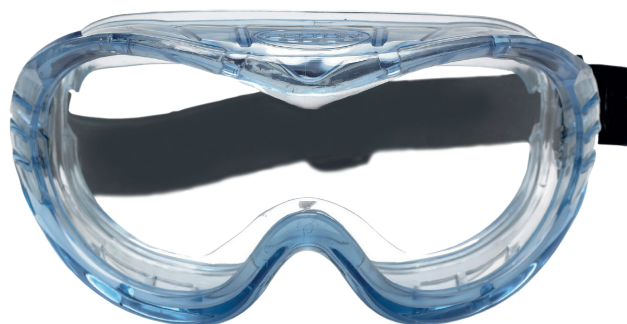

- Špeciálny kanálik na strane rámu je vyrobený na uchytenie bočníc dioptrických okuliarov
- Široký nylonový elastický popruh (25 mm)
- Otáčací mechanizmus na uchytenie popruhu.
- Systém nepriameho odvetrávania
- Model je vhodný pre nosenie spolu s dioptrickými okuliarmi, jednorazovými respirátormi a polomaskami