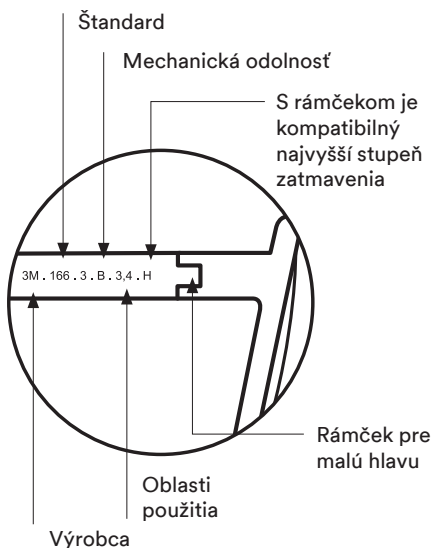

Identifikácia značenia rámečkov

3M identifikácia výrobcu

166 číslo normy

XXX oblasti použitia

- 3 = kvapaliny (kvapky = okuliare, postriekanie – zorník)
- 4 = veľké prachové častice (až 5 pm) – okuliare
- 5 = plyn a malé častice (menej ako 5 pm) – okuliare
- 8 = skratový elektrický oblúk – zorník
- 9 = roztavený materiál a horúce pevné látky – okuliare alebo zorník

X – symbol mechanickej odolnosti

- S = zvýšená odolnosť (CR39 – temperované sklo)
- F (T) = odolnosť proti nárazu s rýchlosťou 45 m/s (polykarbonát – acetát)
- B (T) = odolnosť proti nárazu s rýchlosťou 120 m/s (polykarbonát – acetát)
- A (T) = odolnosť proti nárazu s rýchlosťou 190 m/s (polykarbonát – acetát)
- T = odolnosť proti nárazu pri extrémnych teplotách (-5 °C/+55 °C)
- 2,5 s rámčekom je kompatibilný najvyšší stupeň zatmavenia
- Rámček H je vhodný pre malé rozmery hlavy (PD = 54 mm)