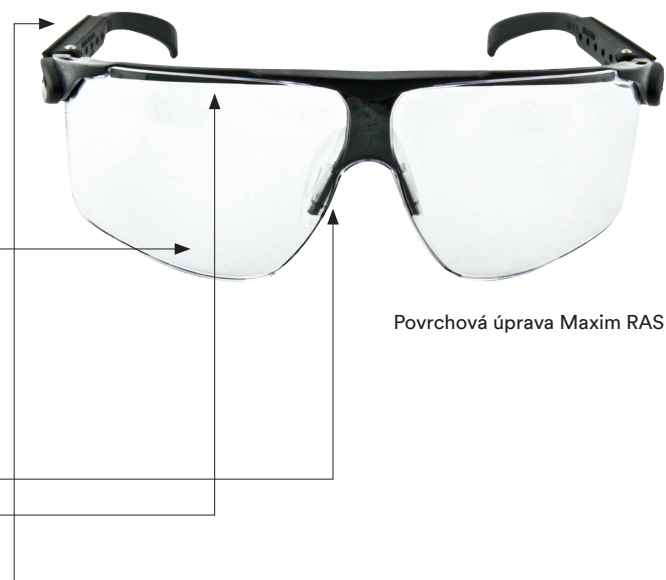

3M™ Maxim™

► Päťkrát väčšia odolnosť!

Ochranné okuliare 3M™ Maxim™ majú asférické zorníky zabezpečujúce zorné pole 180° Pure Vision a zaisťujú kvalitnú ochranu očí.

- Asférické zorníky pre 180° Pure Vision
- Povrchová úprava DX
- Kanálik na odvetranie obmedzuje zahmlenie
- Vyhotovenie zaručuje špičkovú ochranu a súčasne dobré zorné pole
- Nastaviteľné nosné opierky
- Chránič obočia „soft-touch“
- Nastaviteľná dĺžka bočníc a šírka zorného poľa

Kód produktu	Popis	Konštrukcia	Povrch	Filter	Mechanická odolnosť
13225-00000M	MAXIM čierne/šedé, PC, číre				FT
13226-00000M	MAXIM čierne/šedé, PC, bronzové				FT
13228-00000M	MAXIM čierne/šedé, PC, žlté				FT
13229-00000M	MAXIM čierne/šedé, PC, číre				FT
13323-00000M	MAXIM čierne/šedé, PC, zväranie, stupeň zatmavenia 3				FT
13324-00000M	MAXIM čierne/šedé, PC, zväranie, stupeň zatmavenia 5				FT
11864-00000M	MAXIM čierne/šedé, RAS PC, číre				FT, K

Povrchová úprava DX

Ide o najmodernejšiu kombináciu: odolné proti poškrabaniu, proti zahmlievaniu, antistatické a odolné voči chemickým rizikám. Povrchová úprava DX zaisťuje ochranu pred všetkými uvedenými prvkami počas celého dňa.

RAS (Rugged Anti-Scratch) Úprava odolná proti poškrabaniu

Veľmi odolná povrchová úprava RAS využíva chemické zloženie krycích filmov 3M tak, že ponúka trvalú ochranu prietoru, ktorá je naozaj mimoriadna. Ide o najmodernejšiu povrchovú úpravu zorníkov odolnú proti poškrabaniu s cieľom zvýšiť funkčnosť okuliarov v drsnom, abrazívnom prostredí bez výparov. Znižuje náklady na výmenu vďaka dlhšej životnosti zorníkov.