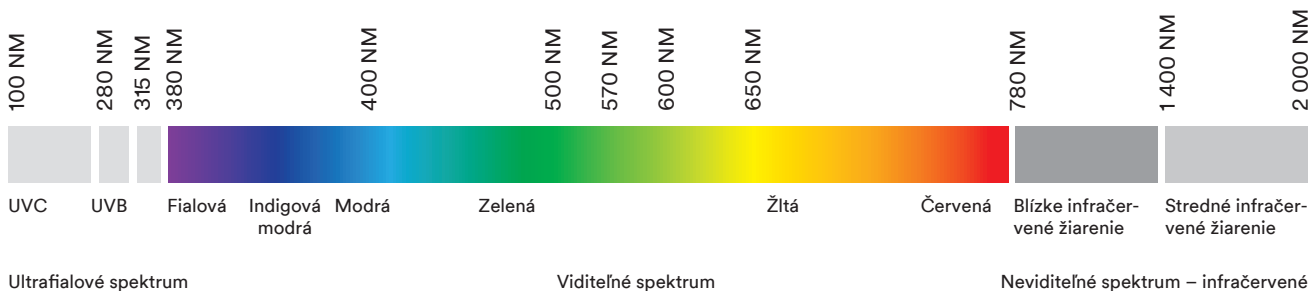

Nebezpečenstvo pre zrak v pracovnom prostredí:

- **Mechanické nebezpečenstvo** – prach, otrasy, pevné častice
- **Teplotné nebezpečenstvo** – horúce kvapaliny, roztavené častice, plameň
- **Chemické a biologické nebezpečenstvo** – postriekanie kyselinou, rozpúšťadlami, lúhmi, infikovanou krvou
- **Radiačné nebezpečenstvo** – ultrafialové, infračervené žiarenie, viditeľné svetlo, laser
- **Elektrické nebezpečenstvo** – priamy kontakt s elektrickým prúdom, skratový elektrický oblúk